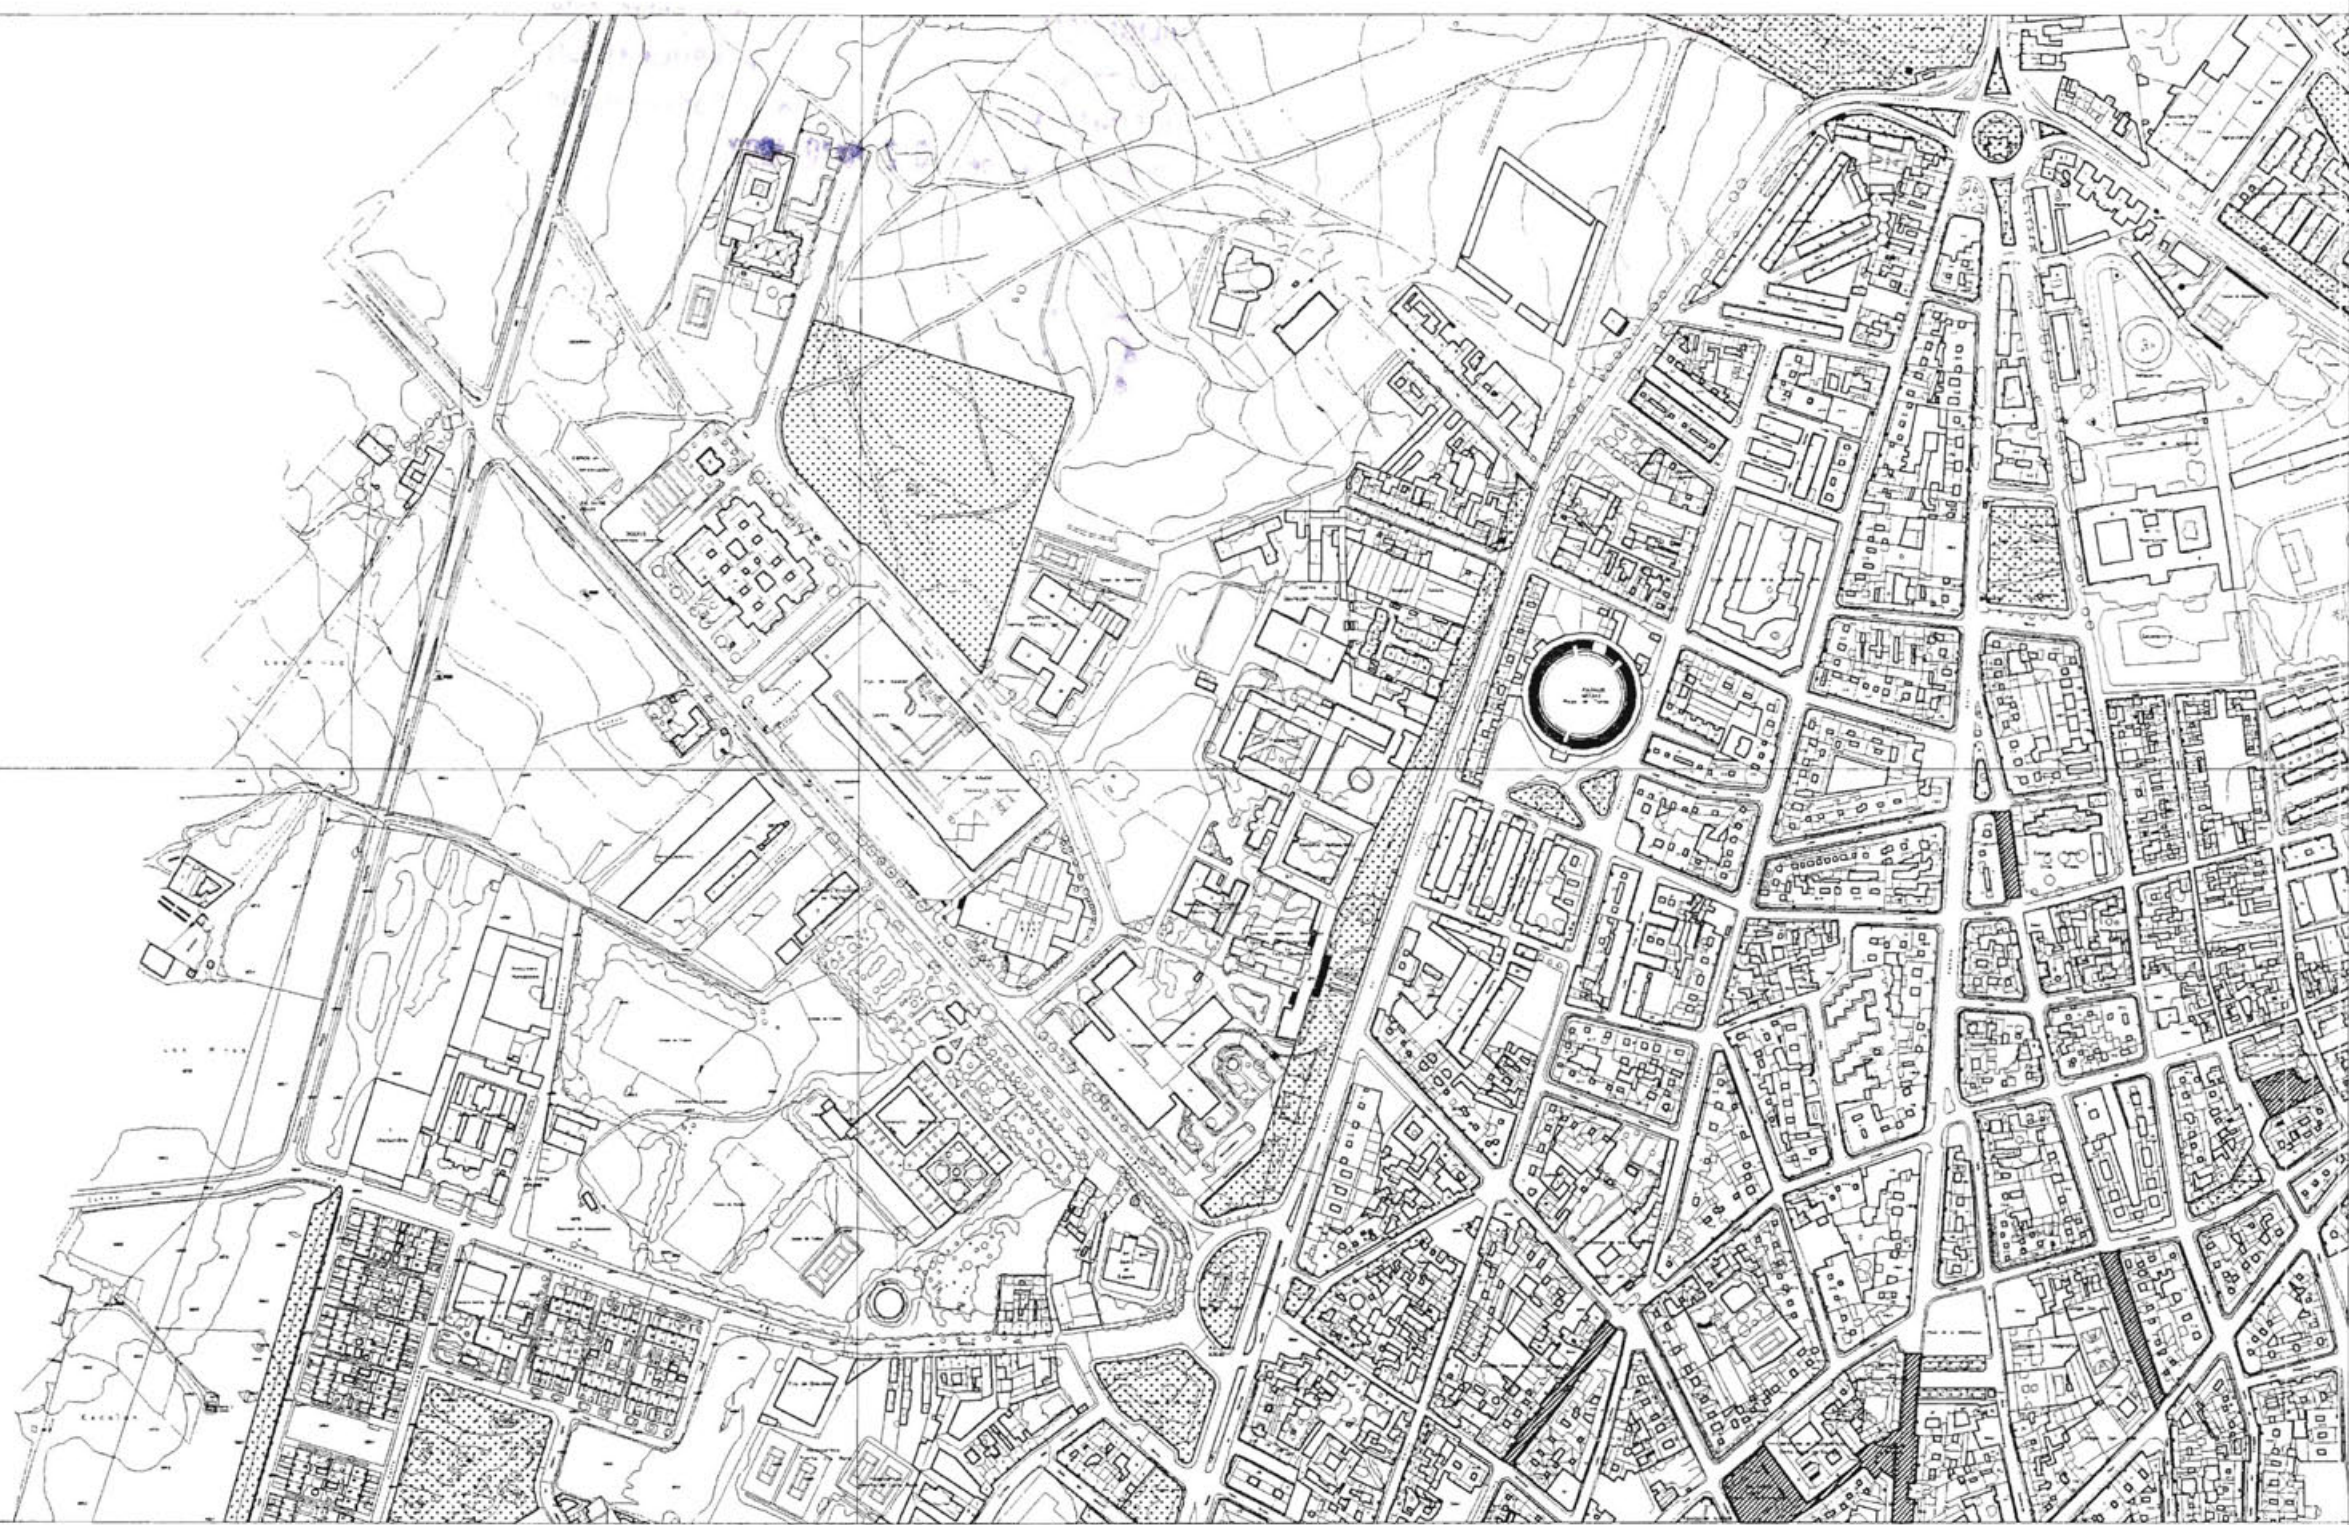

AYUNTAMIENTO
DE CIUDAD REAL

ZONAS VERDES

AREAS PEATONALES

LAS CASAS

CIUDAD REAL

VALVERDE

PLAN GENERAL DE CIUDAD REAL

PLANOS DE INFORMACION
ZONAS VERDES Y AREAS PEATONALES

Escala	Plano
1/5.000	17
Fecha	757-9 757-10
Noviembre-94	757-14 757-15

EXCMO. AYUNTAMIENTO
DE CIUDAD REAL

GERENCIA MUNICIPAL
DE URBANISMO

Arquitecto
Alejandro Moyano Gomez

Dibujado
Gerencia Municipal de Urbanismo