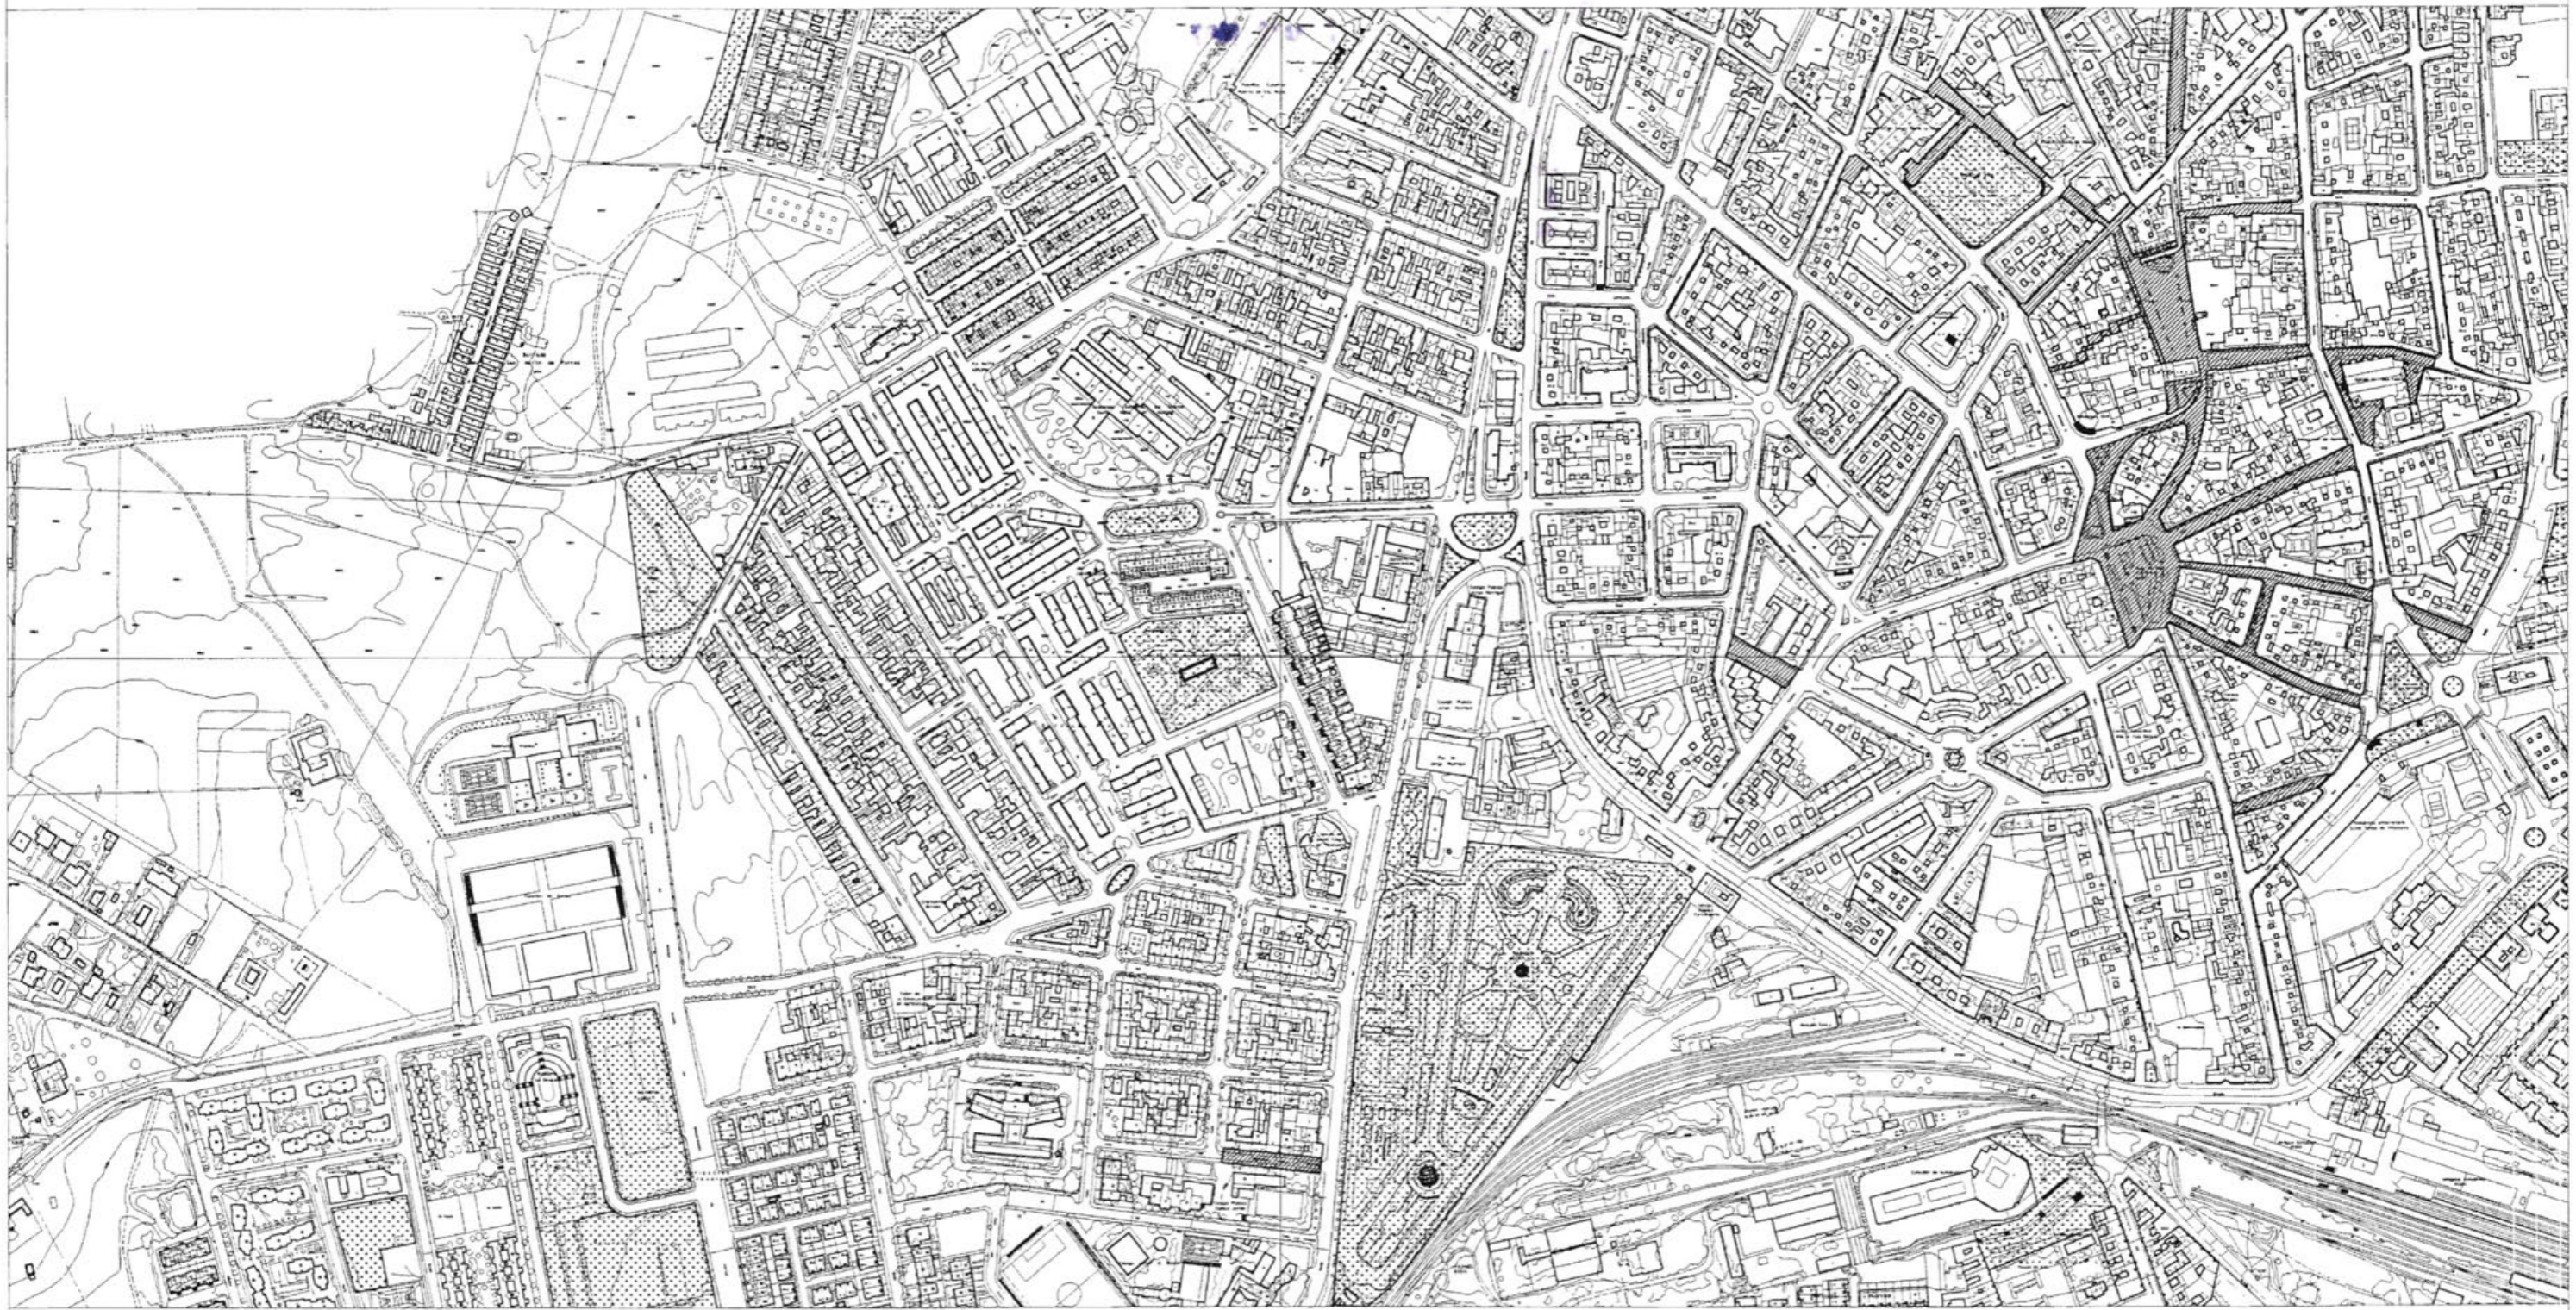

AYUNTAMIENTO
DE CIUDAD REAL

ZONAS VERDES

AREAS PEATONALES

LAS CASAS

VAL VERDE

CIUDAD REAL

PLAN GENERAL DE CIUDAD REAL

PLANOS DE INFORMACION
ZONAS VERDES Y AREAS PEATONALES

Escala
1/5.000

Plano
17

EXCMO. AYUNTAMIENTO
DE CIUDAD REAL

GERENCIA MUNICIPAL
DE URBANISMO

Fecha
Noviembre-94

757-19 757-20
757-24 757-25

El Diputado
Gerencia Municipal de Urbanismo

El Diputado
Alfonso Muñoz Gómez